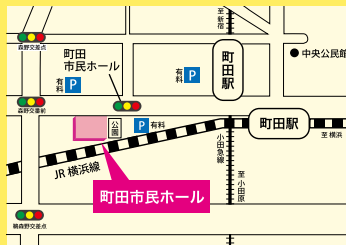

サレジオ高専 吹奏楽部 第40回定期演奏会

2017年1月14日(土)

町田市民ホール

開演 16:00

同時開催

第35回 モダンダンス部 定期公演会

演出：石井 かほる 開場14:30 開演15:00

▼電車でお越しの方
小田急線町田駅(西口)から徒歩7分
JR横浜線(中央口・小田急線連絡口)から徒歩10分
▼バスでお越しの方
[町田市役所市民ホール前]バス停から徒歩1分
▼お車でお越しの方
町田市民ホールにはお客様用の駐車場はありません。
(障がい者・思いやり用2台有)
近隣の一般有料駐車場をご利用ください。
〈所在地〉
〒194-0022 東京都町田市森野 2-2-36
TEL 042-728-4300 / FAX 042-729-6730

入場無料
指揮 伏木幹育・氏家和彦

アバラチアン序曲
ラソティエ・イン・ブルー
ウエスト・サイド・ストーリー・メドレー
その他