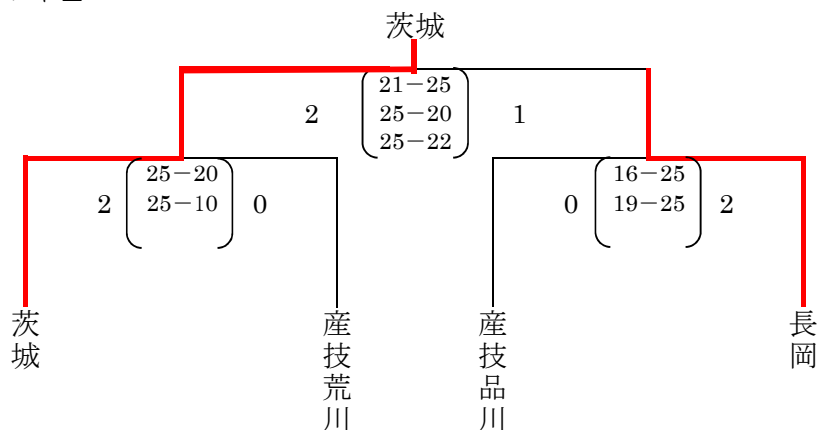

【男子競技結果】

■ 第1日男子予選リーグ ■

Aブロック		A 1	A 2	A 3	勝・負	セット率	得点率	順位
A 1	茨城	/	25 - 8 25 - 17 -	25 - 17 25 - 13 -	2・0	ALL	1.82	1
A 2	群馬		8 - 25 17 - 25 -	17 - 25 15 - 25 -	0・2	0.00	0.57	3
A 3	長野		17 - 25 13 - 25 -	25 - 17 25 - 15 -	1・1	1.00	0.98	2

Bブロック		B 1	B 2	B 3	勝・負	セット率	得点率	順位
B 1	長岡	/	25 - 22 25 - 19 -	25 - 23 25 - 21 -	2・0	ALL	1.18	1
B 2	東京		22 - 25 19 - 25 -	21 - 25 27 - 29 -	0・2	0.00	0.86	3
B 3	サレジオ		23 - 25 21 - 25 -	25 - 21 29 - 27 -	1・1	1.00	1.00	2

Cブロック		C 1	C 2	C 3	C 4	勝・負	セット率	得点率	順位
C 1	木更津	/	20 - 25 21 - 25 -	25 - 19 25 - 23 -	19 - 25 23 - 25 -	1・2	0.50	0.94	3
C 2	産技品川		25 - 20 25 - 21 -	25 - 8 25 - 12 -	25 - 20 25 - 21 -	3・0	ALL	1.47	1
C 3	小山		19 - 25 23 - 25 -	8 - 25 12 - 25 -	14 - 25 25 - 27 -	0・3	0.00	0.66	4
C 4	産技荒川		25 - 19 25 - 23 -	20 - 25 21 - 25 -	25 - 14 27 - 25 -	2・1	2.00	1.09	2

<シード順>

- Aブロック A 1 : 茨城工業高等専門学校 (令和5年度第1位)
- Bブロック B 1 : 長岡工業高等専門学校 (令和5年度第2位)
- Cブロック C 1 : 木更津工業高等専門学校 (令和5年度第3位)
- C 4 : 産技荒川工業高等専門学校 (令和5年度第3位)

■ 第2日男子決勝トーナメント ■