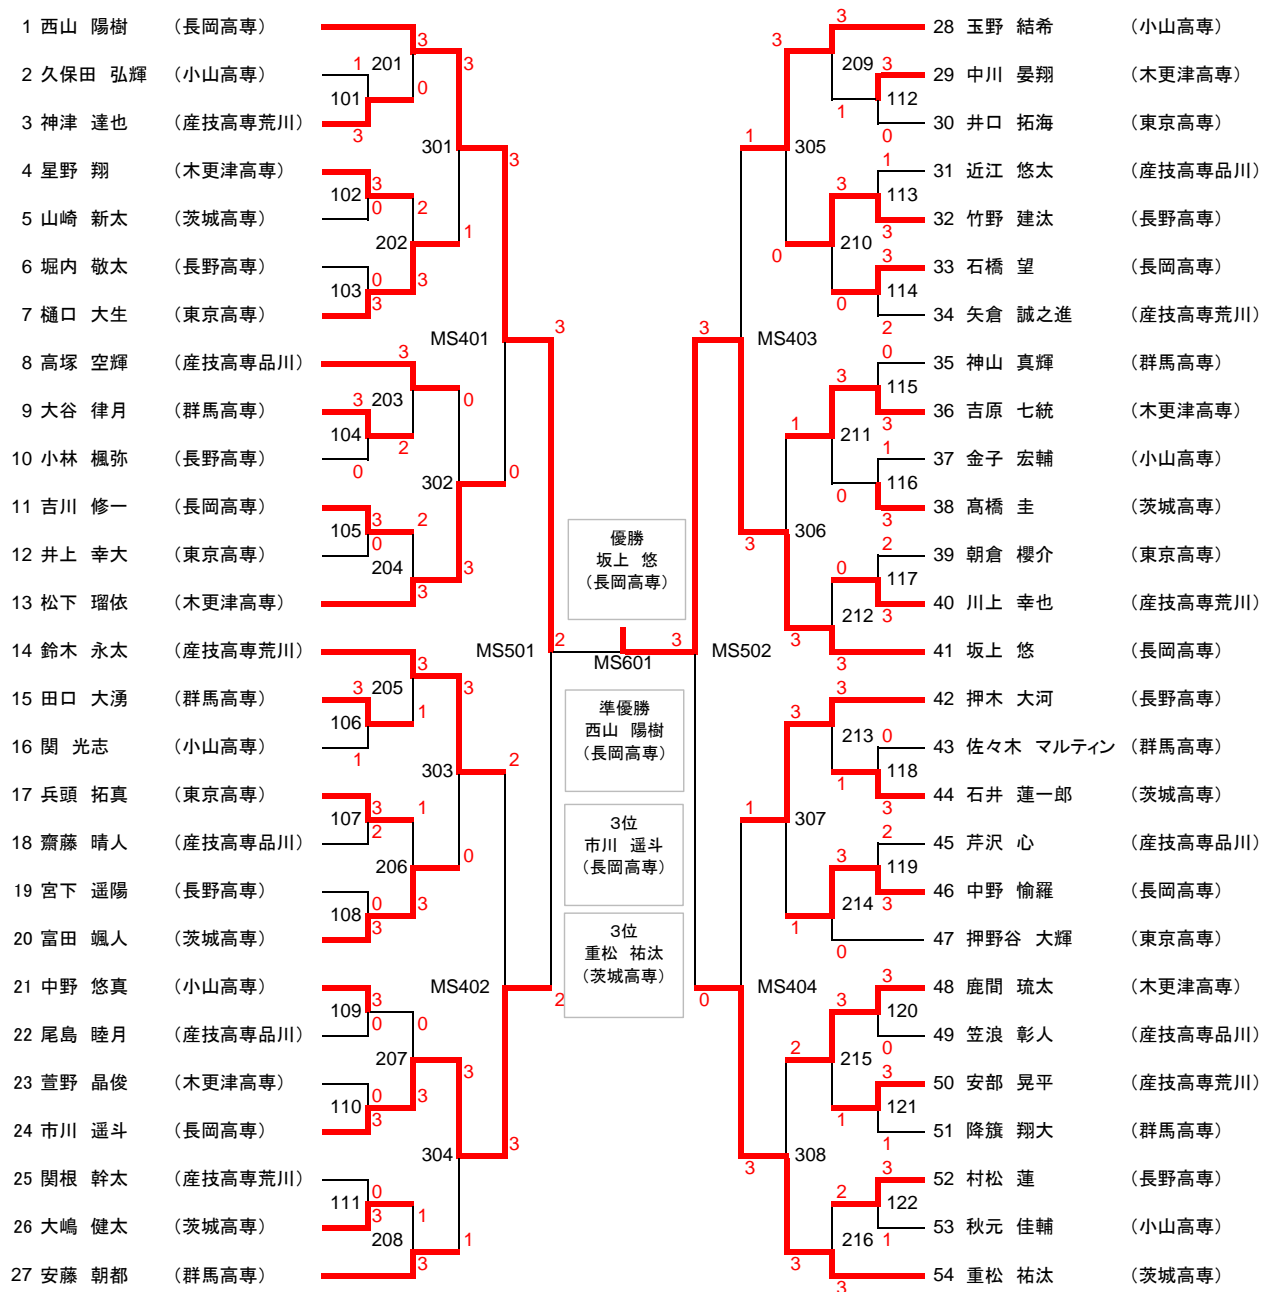

競技組合せ

(1)男子団体戦(MT)

シード順位

第1シード 長岡工業高等専門学校
(令和5年度優勝校).....No. 1

第2シード 群馬工業高等専門学校
(令和5年度準優勝校).....No. 9

(2) 男子個人戦シングルス(MS)

※ いくつかの試合番号については、「MS」を省略している。

(3)男子個人戦ダブルス(MD)

(4) 女子団体戦(WT)

※ 長野高専、茨城高専については、エントリー選手数が3名のため、全国高専大会への出場権はない。

(5)女子個人戦シングルス(W.S)

(6) 女子個人戦ダブルス(WD)