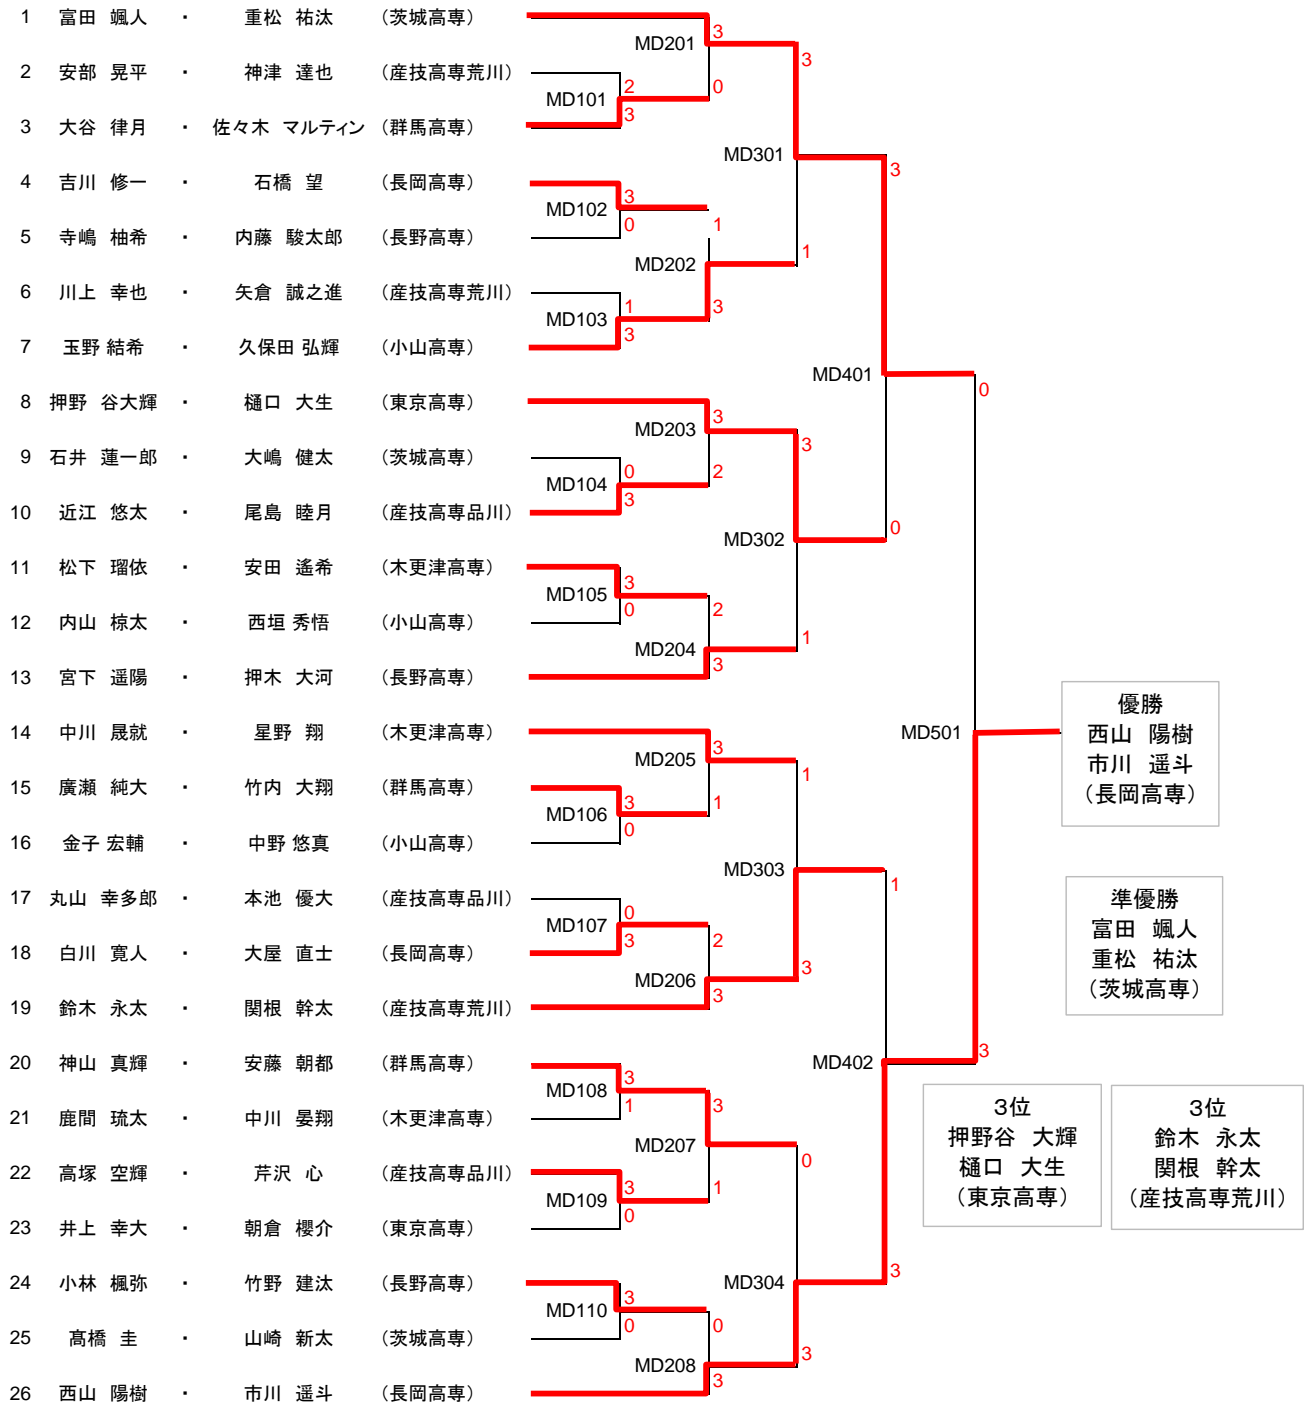

競技組合せ

(1)男子団体戦(MT)

シード順位

第1シード 長岡工業高等専門学校
(令和5年度優勝校).....No. 1

第2シード 群馬工業高等専門学校
(令和5年度準優勝校).....No. 9

(2) 男子個人戦シングルス(MS)

※ いくつかの試合番号については、「MS」を省略している。

(3)男子個人戦ダブルス(MD)

(4) 女子団体戦(WT)

※ 長野高専、茨城高専については、エントリー選手数が3名のため、全国高専大会への出場権はない。

(5)女子個人戦シングルス(W.S)

(6) 女子個人戦ダブルス(WD)