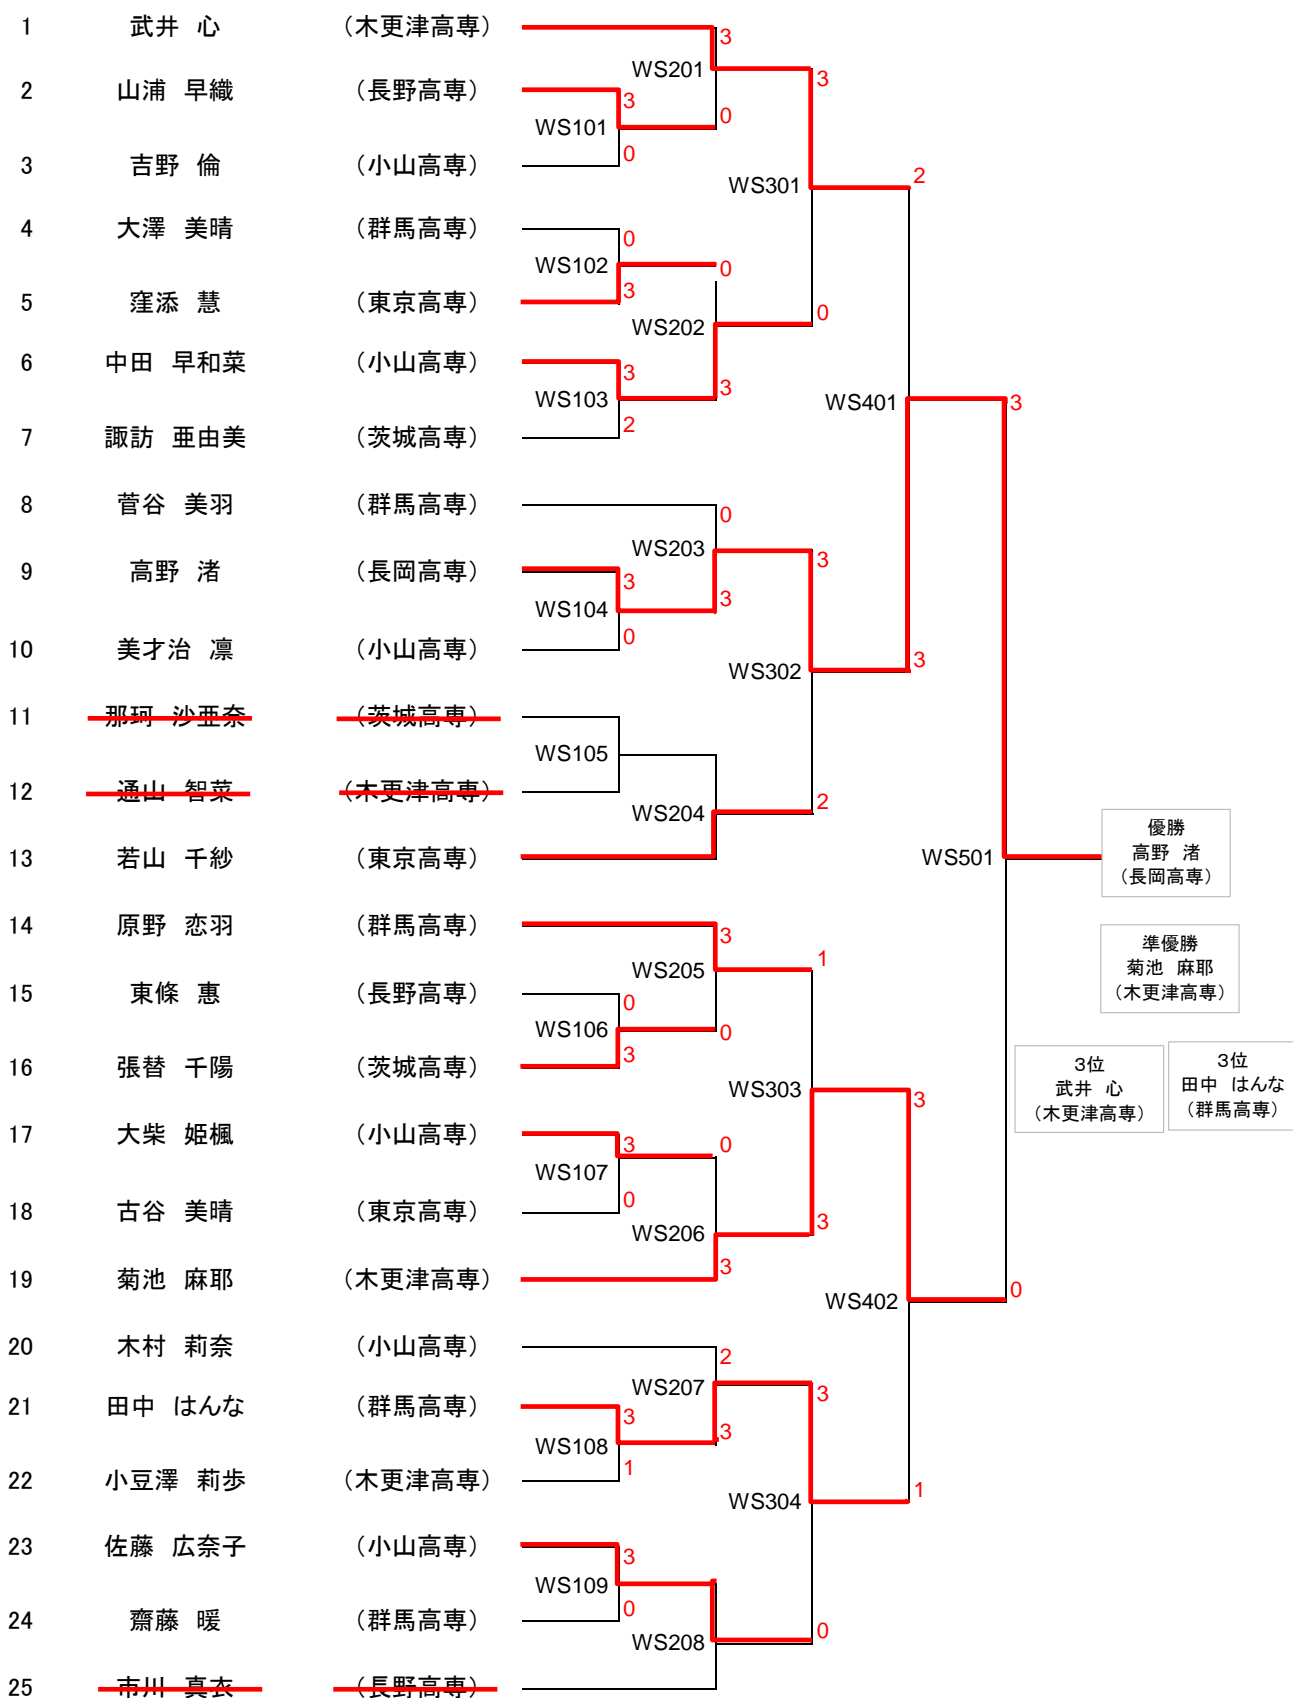

競技組合せ

(1)男子団体戦(MT)

シード順位

第1シード 長岡工業高等専門学校
(令和5年度優勝校).....No. 1

第2シード 群馬工業高等専門学校
(令和5年度準優勝校).....No. 9

(2) 男子個人戦シングルス(MS)

※ いくつかの試合番号については、「MS」を省略している。

(3)男子個人戦ダブルス(MD)

(4) 女子団体戦(WT)

※ 長野高専、茨城高専については、エントリー選手数が3名のため、全国高専大会への出場権はない。

(5)女子個人戦シングルス(W.S)

(6) 女子個人戦ダブルス(WD)