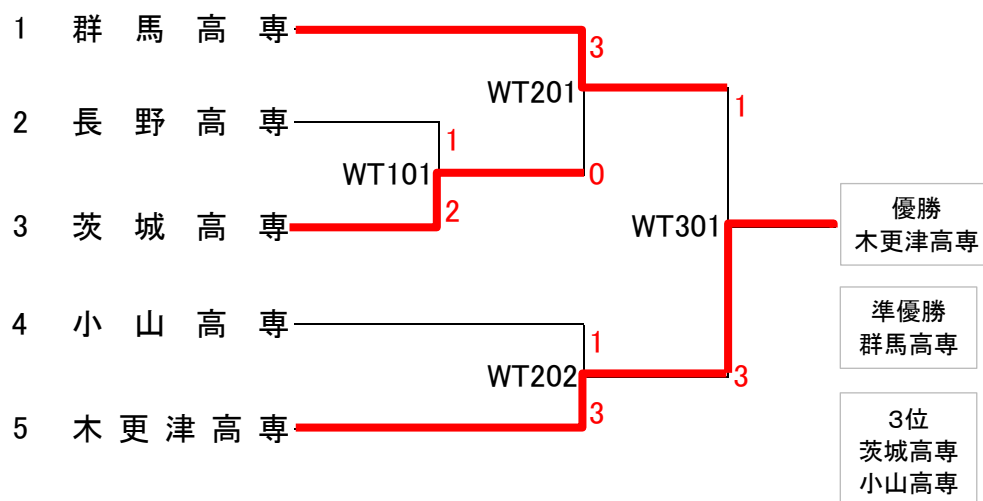

競技組合せ

(1)男子団体戦(MT)

シード順位

第1シード 長岡工業高等専門学校
(令和5年度優勝校).....No. 1

第2シード 群馬工業高等専門学校
(令和5年度準優勝校).....No. 9

(2) 男子個人戦シングルス(MS)

※ いくつかの試合番号については、「MS」を省略している。

(3)男子個人戦ダブルス(MD)

(4) 女子団体戦(WT)

※ 長野高専、茨城高専については、エントリー選手数が3名のため、全国高専大会への出場権はない。

(5)女子個人戦シングルス(W.S)

(6) 女子個人戦ダブルス(WD)