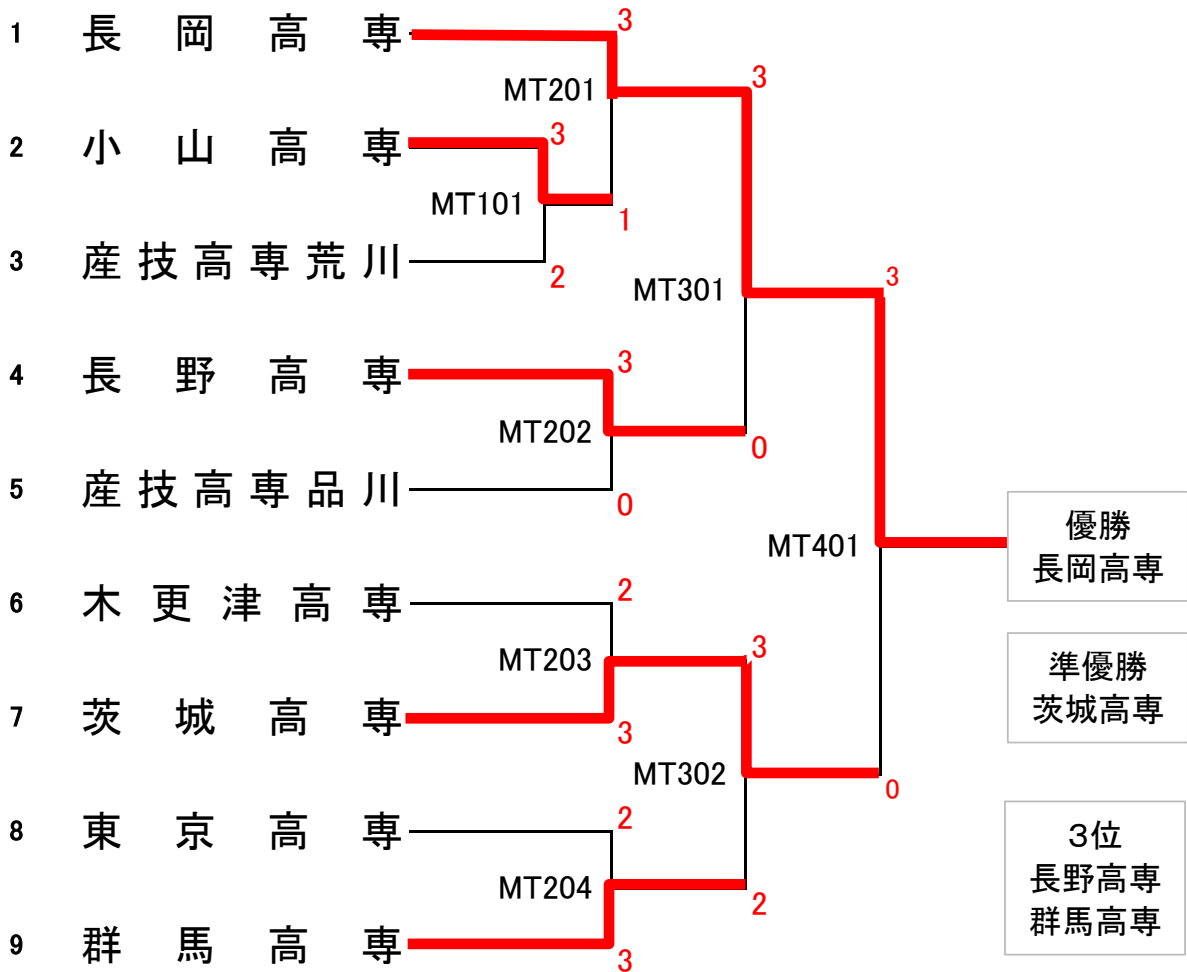

競技組合せ

(1)男子団体戦(MT)

シード順位

第1シード 長岡工業高等専門学校
(令和5年度優勝校).....No. 1

第2シード 群馬工業高等専門学校
(令和5年度準優勝校).....No. 9

(2) 男子個人戦シングルス(MS)

※ いくつかの試合番号については、「MS」を省略している。

(3)男子個人戦ダブルス(MD)

(4) 女子団体戦(WT)

※ 長野高専、茨城高専については、エントリー選手数が3名のため、全国高専大会への出場権はない。

(5)女子個人戦シングルス(W.S)

(6) 女子個人戦ダブルス(WD)