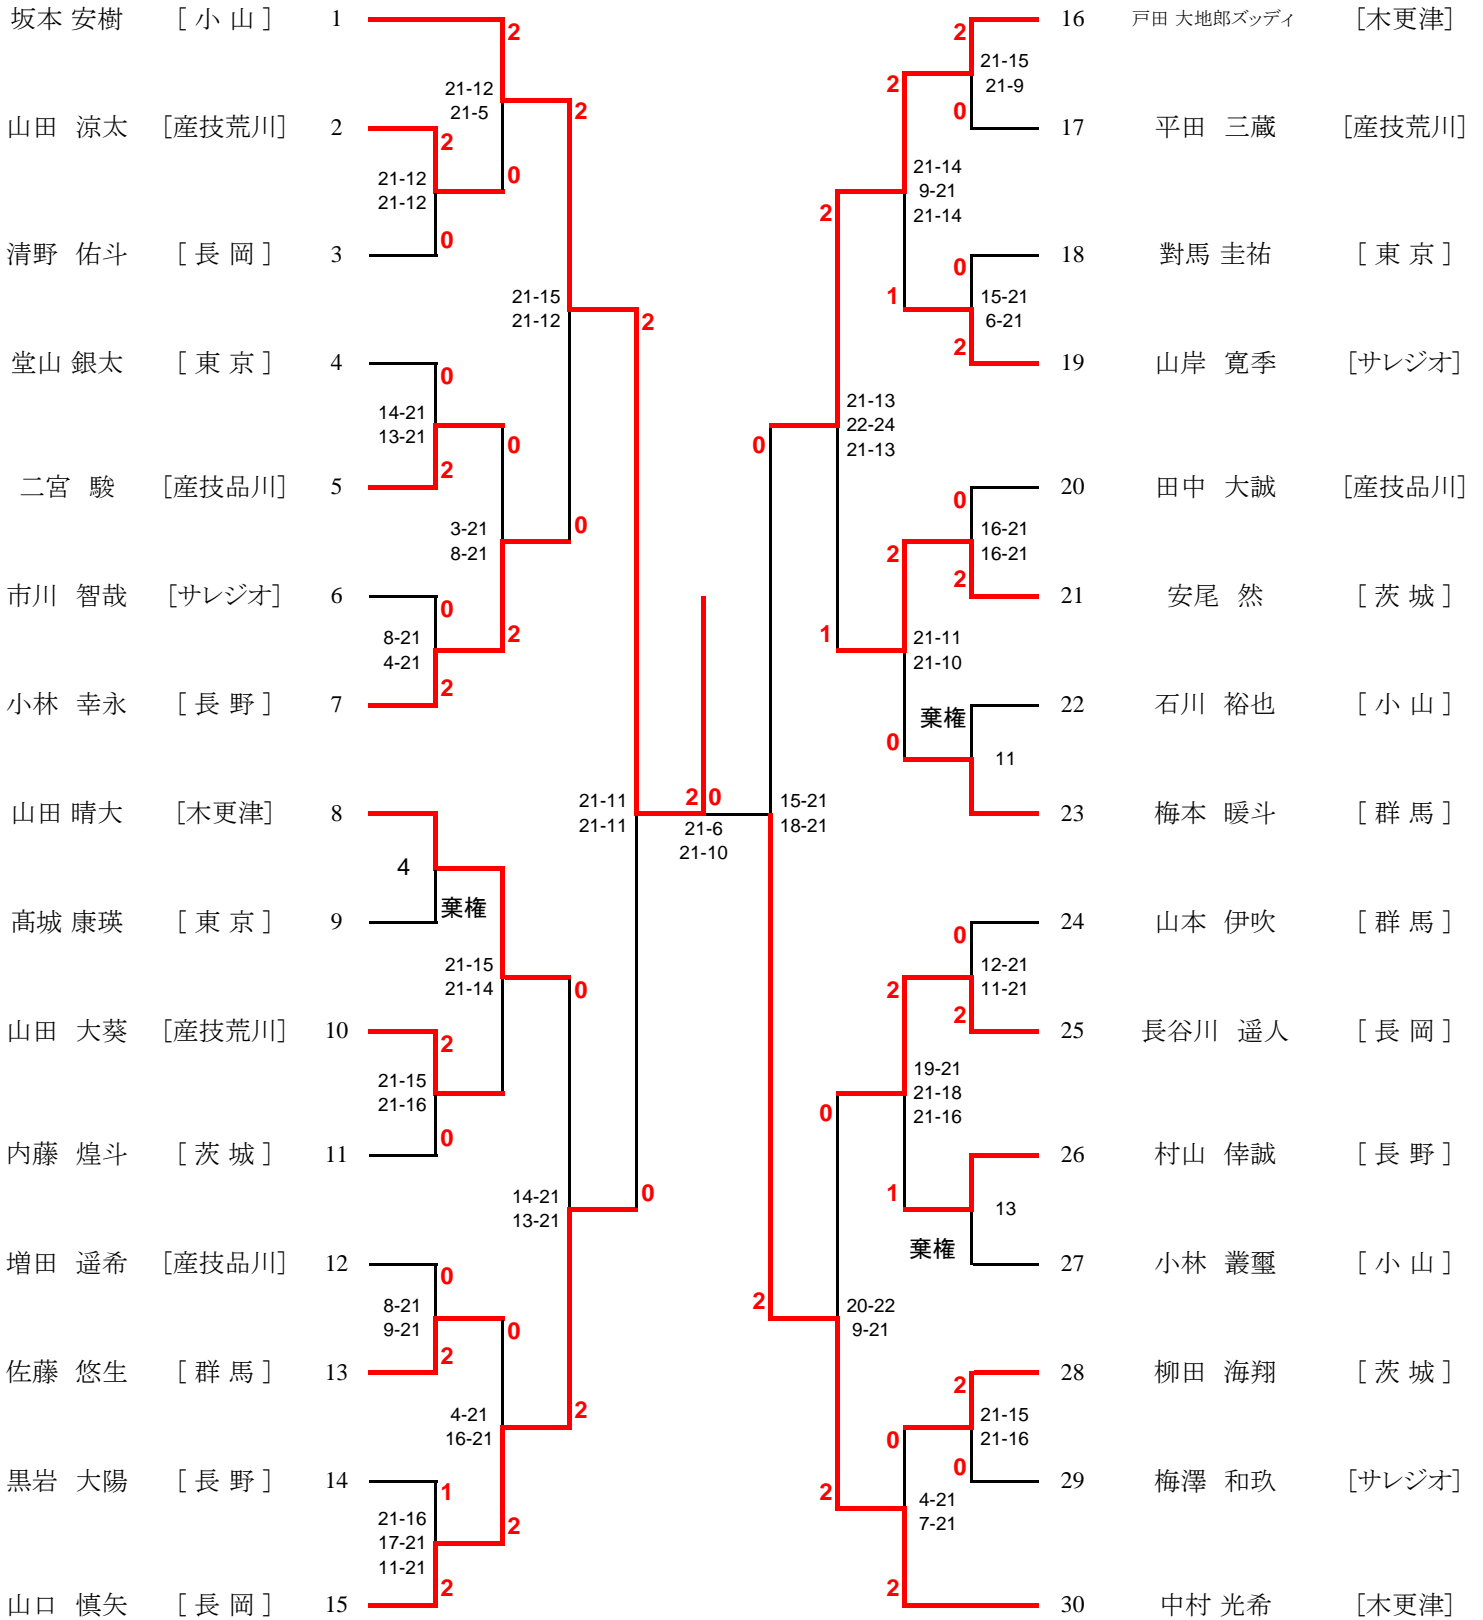

男子団体戦 (MT)

女子団体戦 (WT)

男子ダブルス (MD)

男子シングルス (MS)

女子ダブルス (WD)

女子シングルス (WS)