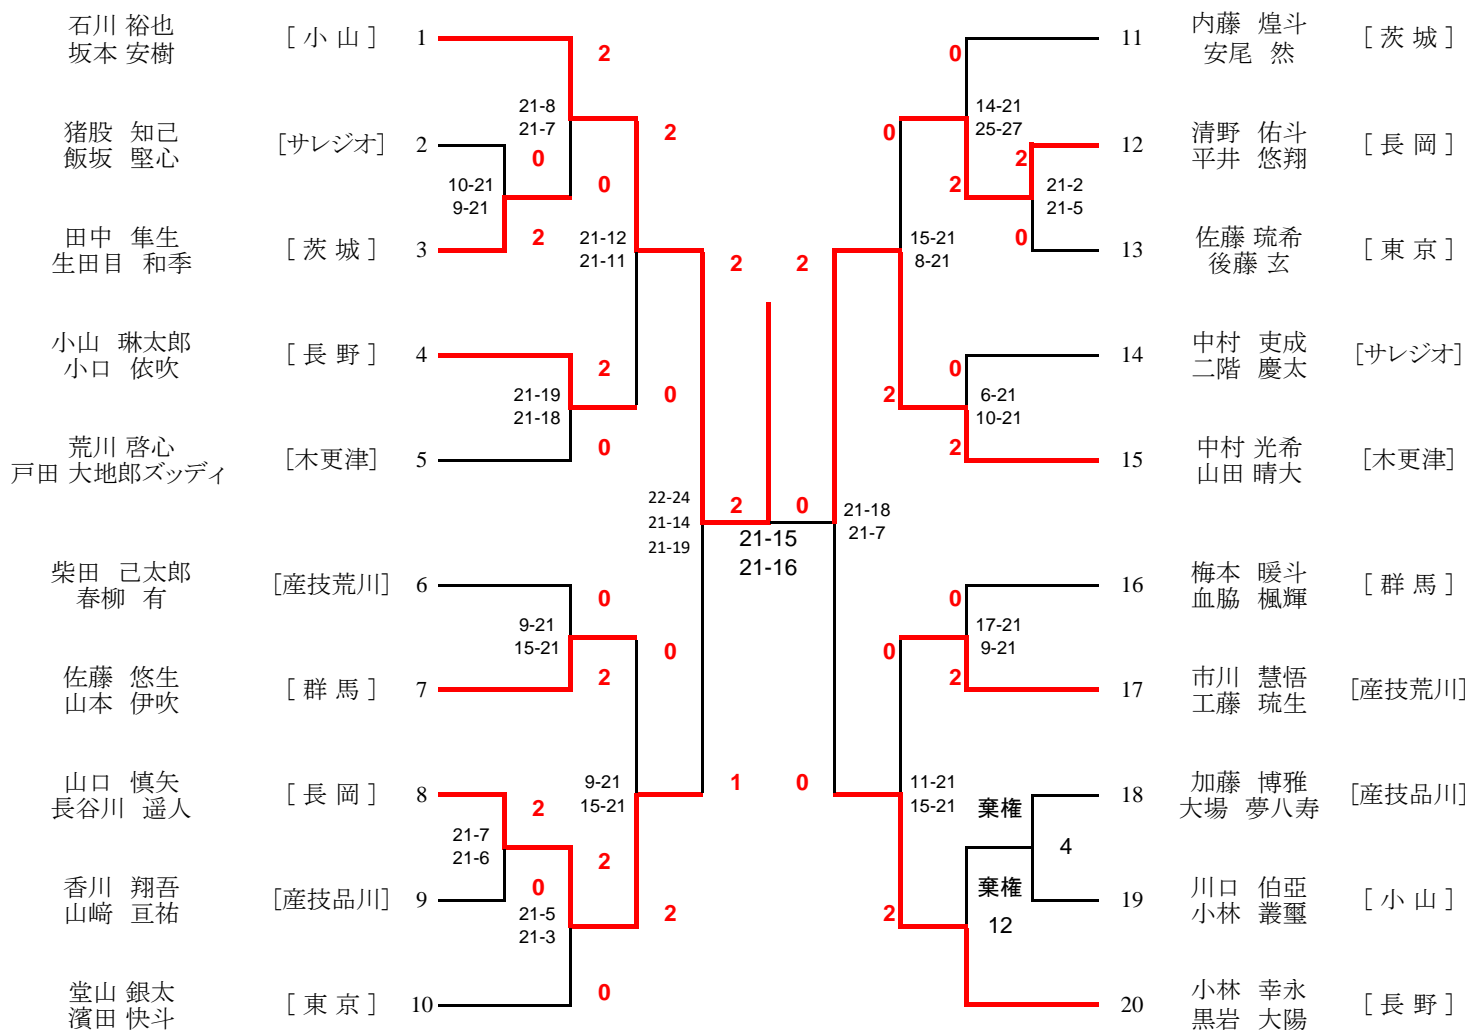

男子団体戦 (MT)

女子団体戦 (WT)

男子ダブルス (MD)

男子シングルス (MS)

女子ダブルス (WD)

女子シングルス (WS)