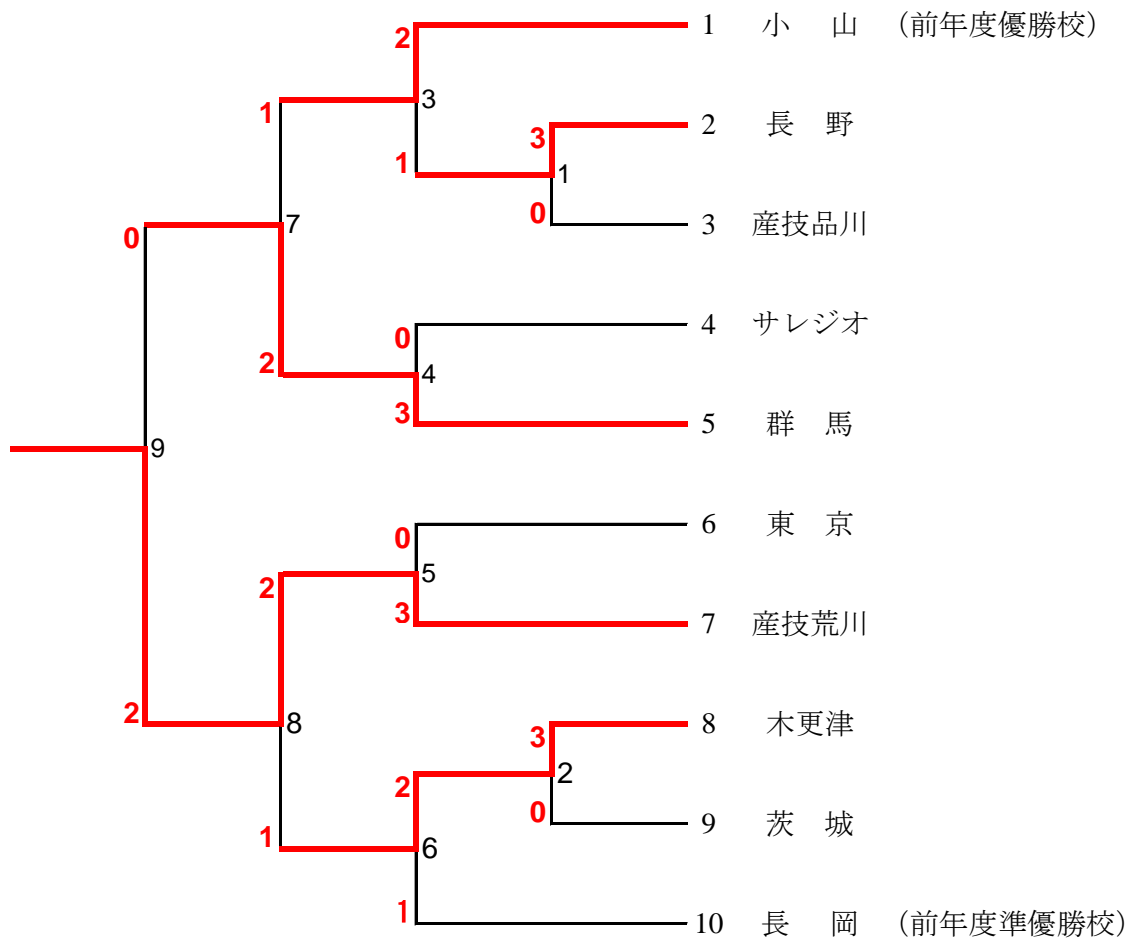

男子団体戦 (MT)

女子団体戦 (WT)

男子ダブルス (MD)

男子シングルス (MS)

女子ダブルス (WD)

女子シングルス (WS)