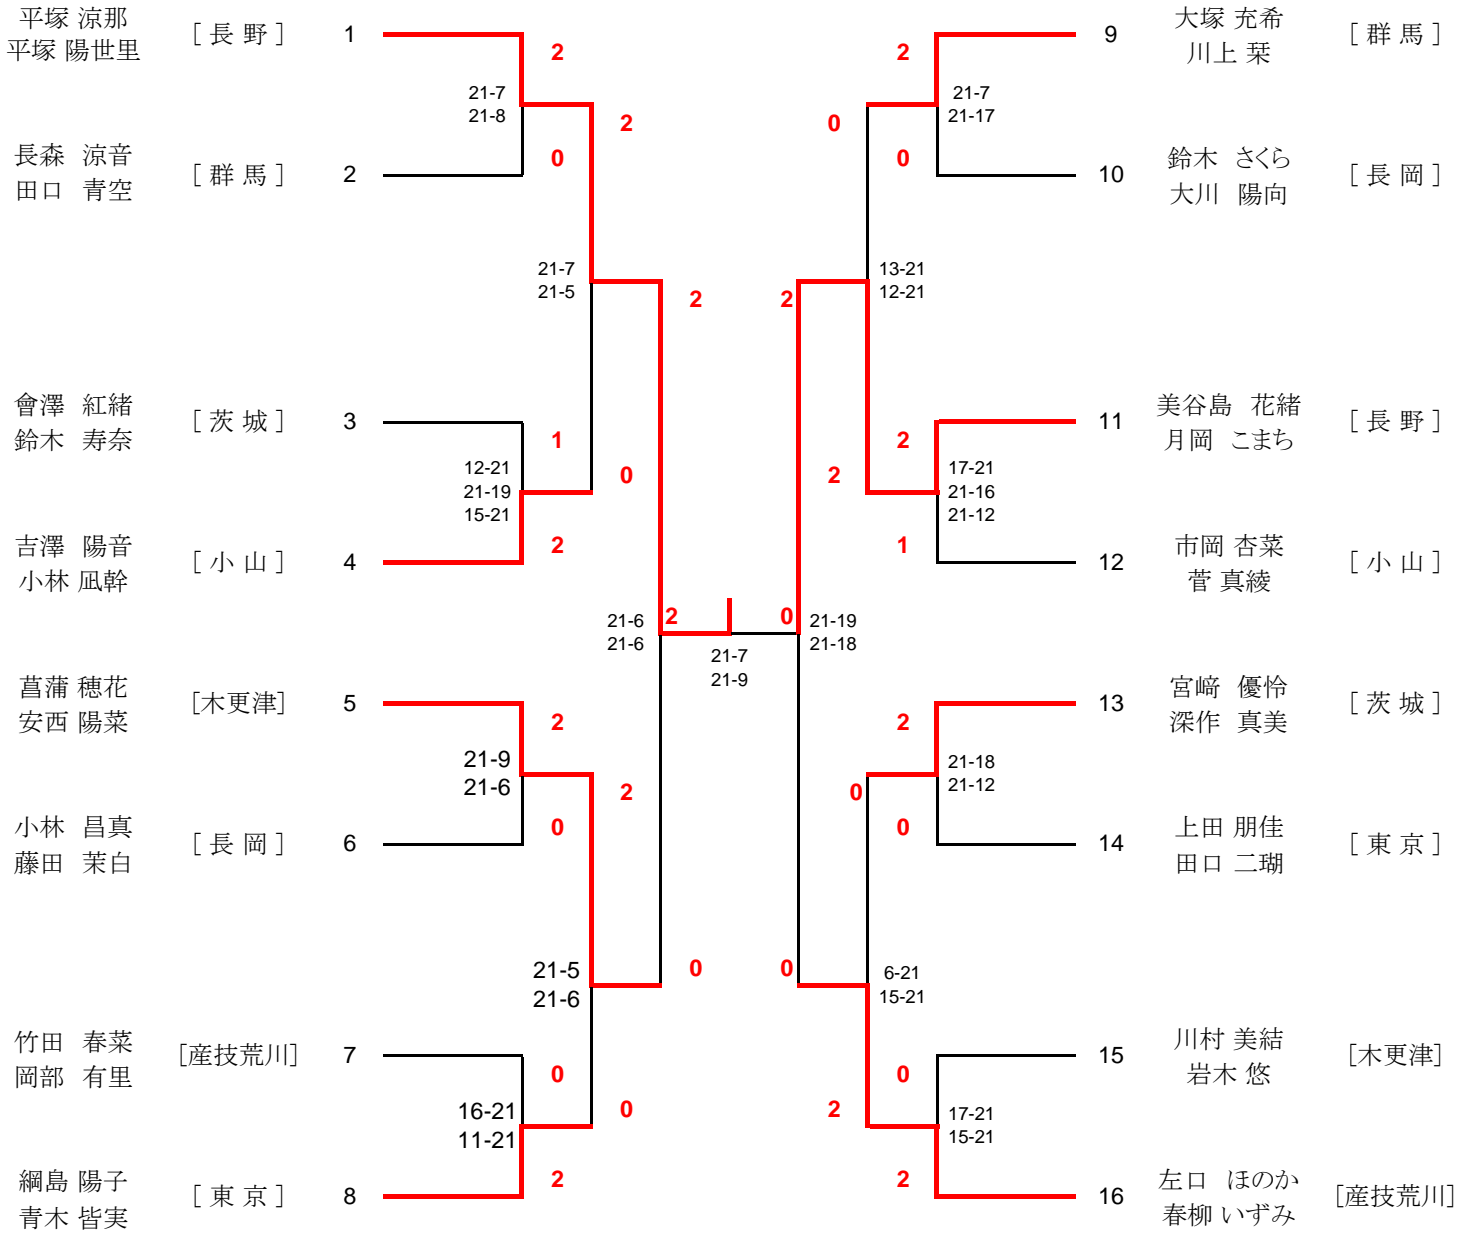

男子団体戦 (MT)

女子団体戦 (WT)

男子ダブルス (MD)

男子シングルス (MS)

女子ダブルス (WD)

女子シングルス (WS)