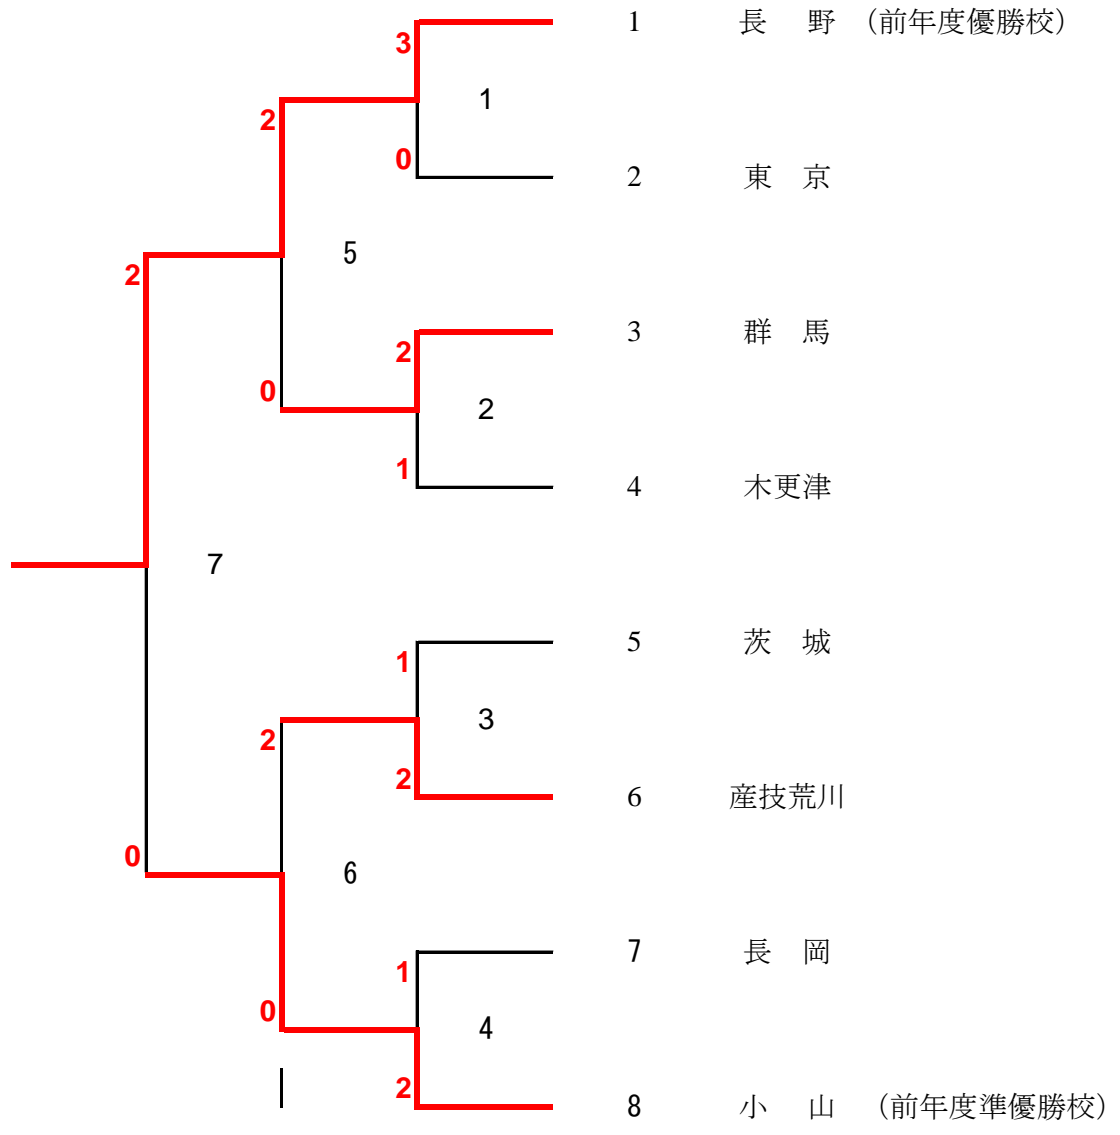

男子団体戦 (MT)

女子団体戦 (WT)

男子ダブルス (MD)

男子シングルス (MS)

女子ダブルス (WD)

女子シングルス (WS)